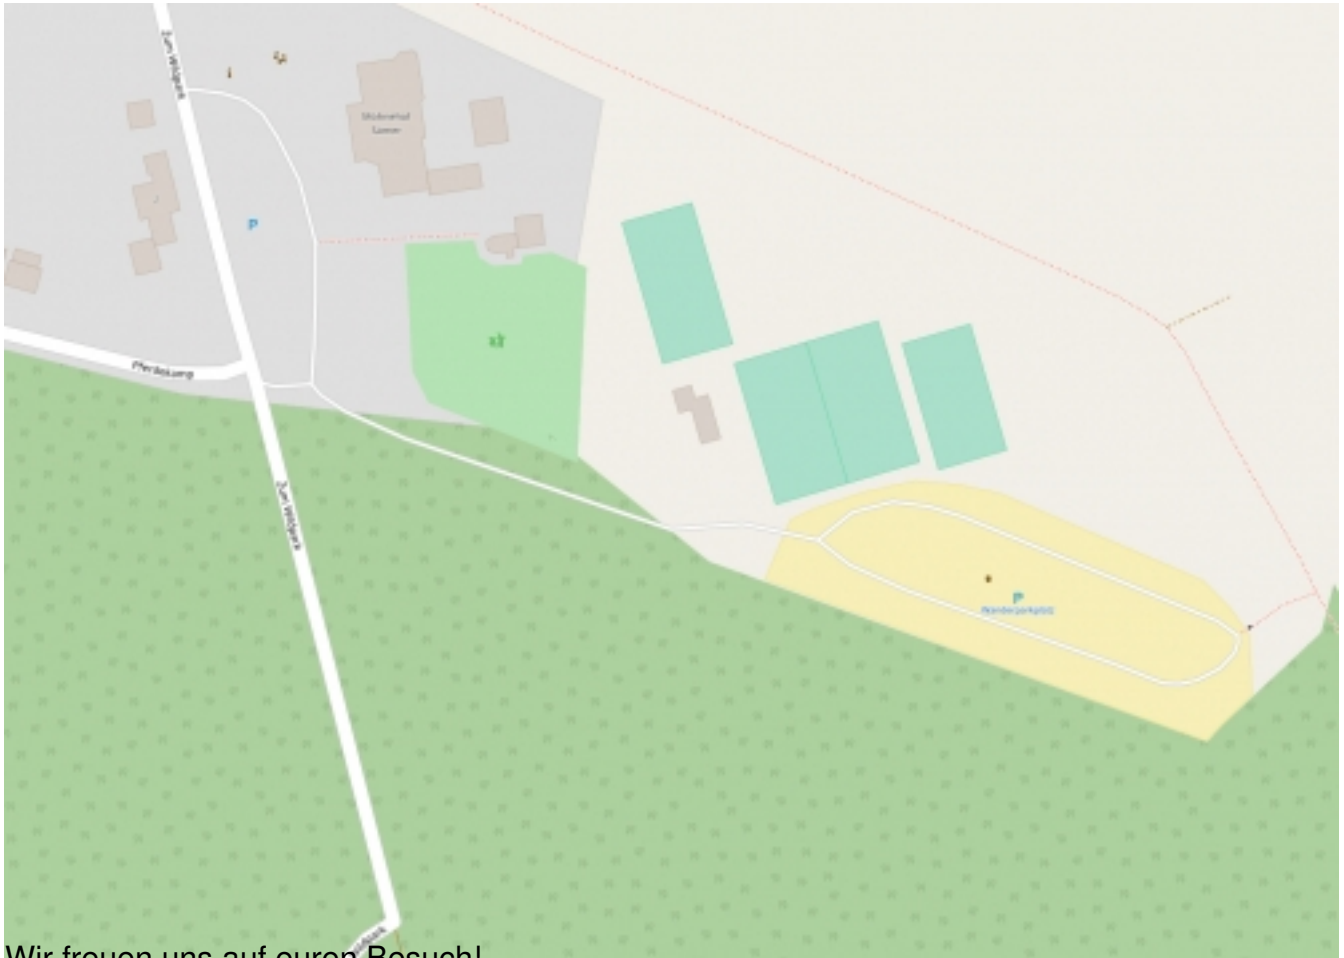

Ein Weihnachtsgeschenk der besonderen Art erreichte unseren Verein pünktlich zur Weihnachtsfeier am 02.12.2016. Nach 10 Jahren intensiver Suche ist es dem Vorstand gelungen, seinen Mitgliedern ein neues Vereinsgelände zu präsentieren. Da es sich um ein ehemalige Tennisanlage handelt, sind schon viele Dinge wie Einzäunung und ein Vereinsheim vorhanden. Sozusagen handelt es sich um eine Art sechser im Lotto.

Der Verein lädt alle Mitglieder, Familienangehörige, Freunde und Förderer ein, am Samstag den 10. Dezember 2016, zwischen 14.00 Uhr und 16.00 Uhr bei einer Tasse Kaffee, Glühwein und/oder einer frischen Waffel das neue Gelände zu erkunden und in Augenschein zu nehmen. Wer an diesem Tag verhindert ist, kann sich einen ersten Eindruck per Youtube Video verschaffen.

[Den Flotten Pfoten ein neues Zuhause!](#)

Die Anschrift des neuen Geländes lautet:

Zum Wildpark 3 a, 59519 Möhnesee-Völlinghausen - [Koordinaten für das Navi](#)
[\(51.4738744,8.1968817\)](#)

Wir freuen uns auf euren Besuch!