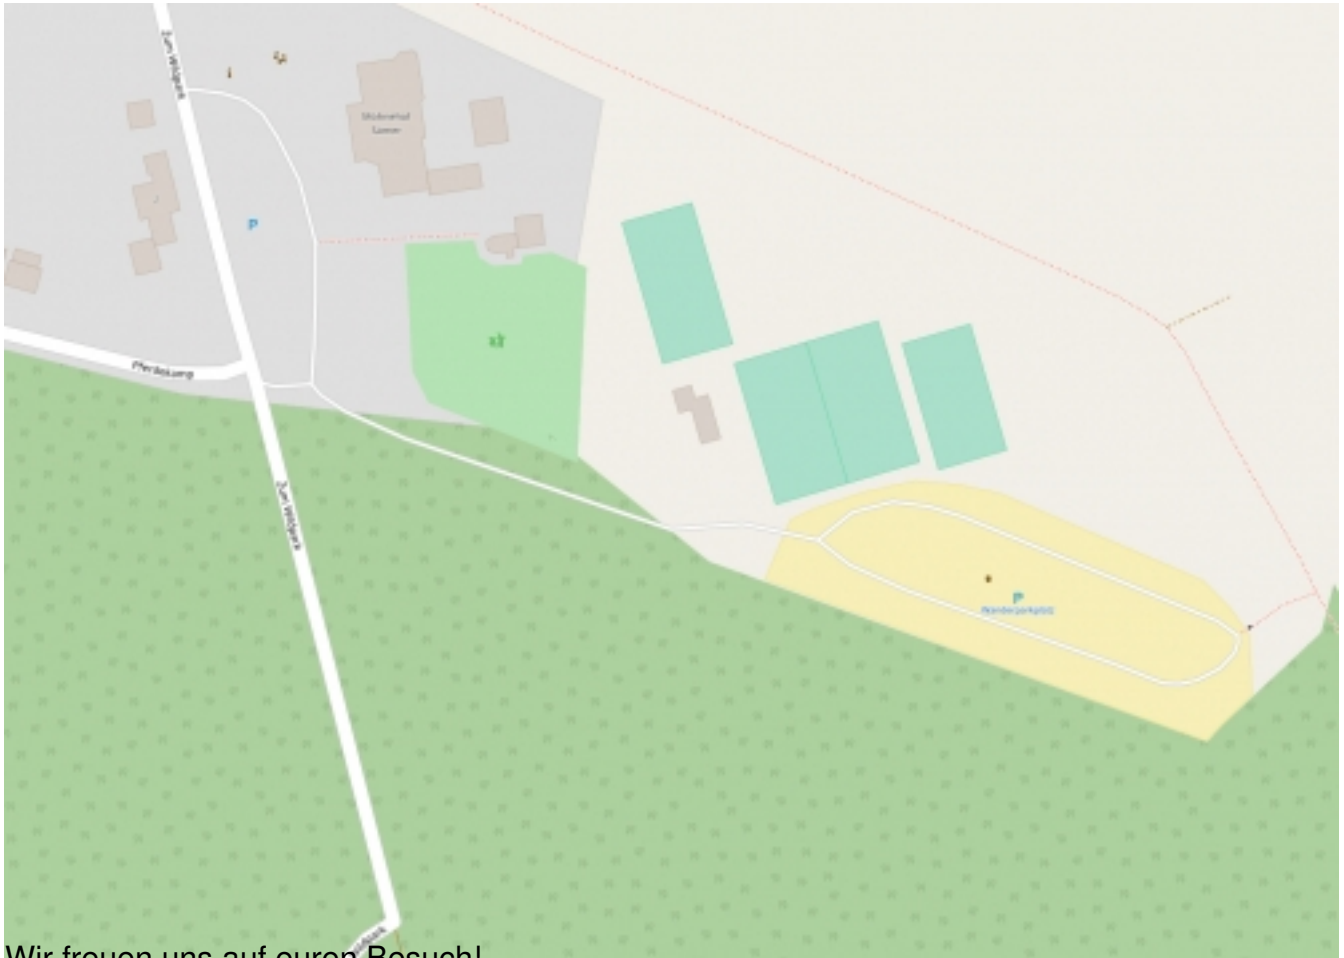

Ein Weihnachtsgeschenk der besonderen Art erreichte unseren Verein pünktlich zur Weihnachtsfeier am 02.12.2016. Nach 10 Jahren intensiver Suche ist es dem Vorstand gelungen, seinen Mitgliedern ein neues Vereinsgelände zu präsentieren. Da es sich um ein ehemalige Tennisanlage handelt, sind schon viele Dinge wie Einzäunung und ein Vereinsheim vorhanden. Sozusagen handelt es sich um eine Art sechser im Lotto.

Der Verein lädt alle Mitglieder, Familienangehörige, Freunde und Förderer ein, am Samstag den 10. Dezember 2016, zwischen 14.00 Uhr und 16.00 Uhr bei einer Tasse Kaffee, Glühwein und/oder einer frischen Waffel das neue Gelände zu erkunden und in Augenschein zu nehmen. Wer an diesem Tag verhindert ist, kann sich einen ersten Eindruck per Youtube Video verschaffen.

[Den Flotten Pfoten ein neues Zuhause!](#)

Die Anschrift des neuen Geländes lautet:

Zum Wildpark 3 a, 59519 Möhnesee-Völlinghausen - [Koordinaten für das Navi \(51.4738744,8.1968817\)](#)

Wir freuen uns auf euren Besuch!